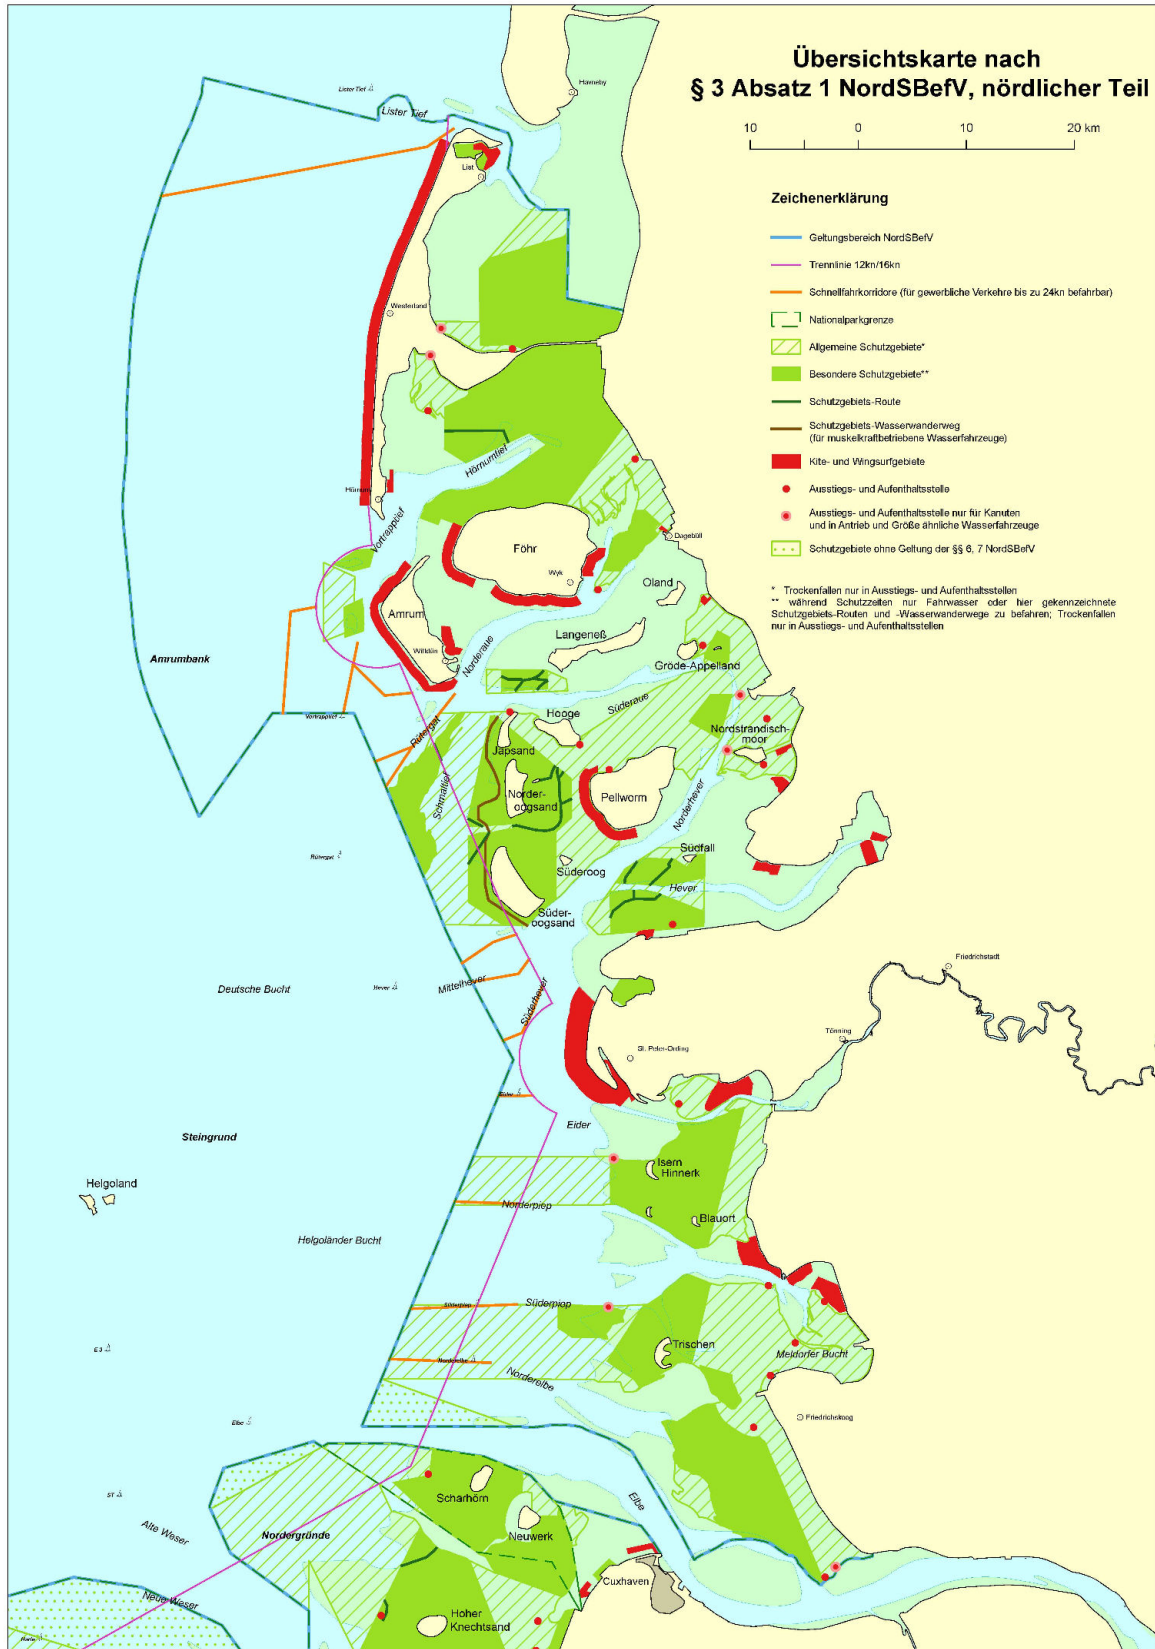

**Anlagen 1 bis 3
zur Nordsee-Befahrensverordnung
vom 25. April 2023**

Übersichtskarten Nordsee-Befahrensverordnung

Übersichtskarte nach § 3 Absatz 1 NordSBefV, westlicher Teil

Zeichenerklärung

- Geltungsbereich NordSBefV
- Trennlinie 1200fBkn
- Schnellfahrkoridore (für gewerbliche Verkehre bis zu 240km befahrbar)
- Nationalparkgrenzen
- Allgemeine Schutzgebiete*
- Besondere Schutzgebiete**
- Schutzgebiete-Routen
- Schutzgebiete-Routen (für nicht-maschinengetriebene Wasserfahrzeuge)
- Kies- und Wäpurgelände
- Auslässe- und Außenhalbinseln
- Auslässe- und Außenhalbinseln nur für Kanulen und in Absatz und Groß abnähende Wasserfahrzeuge
- Schutzgebiete ohne Geltung der §§ 6, 7 NordSBefV