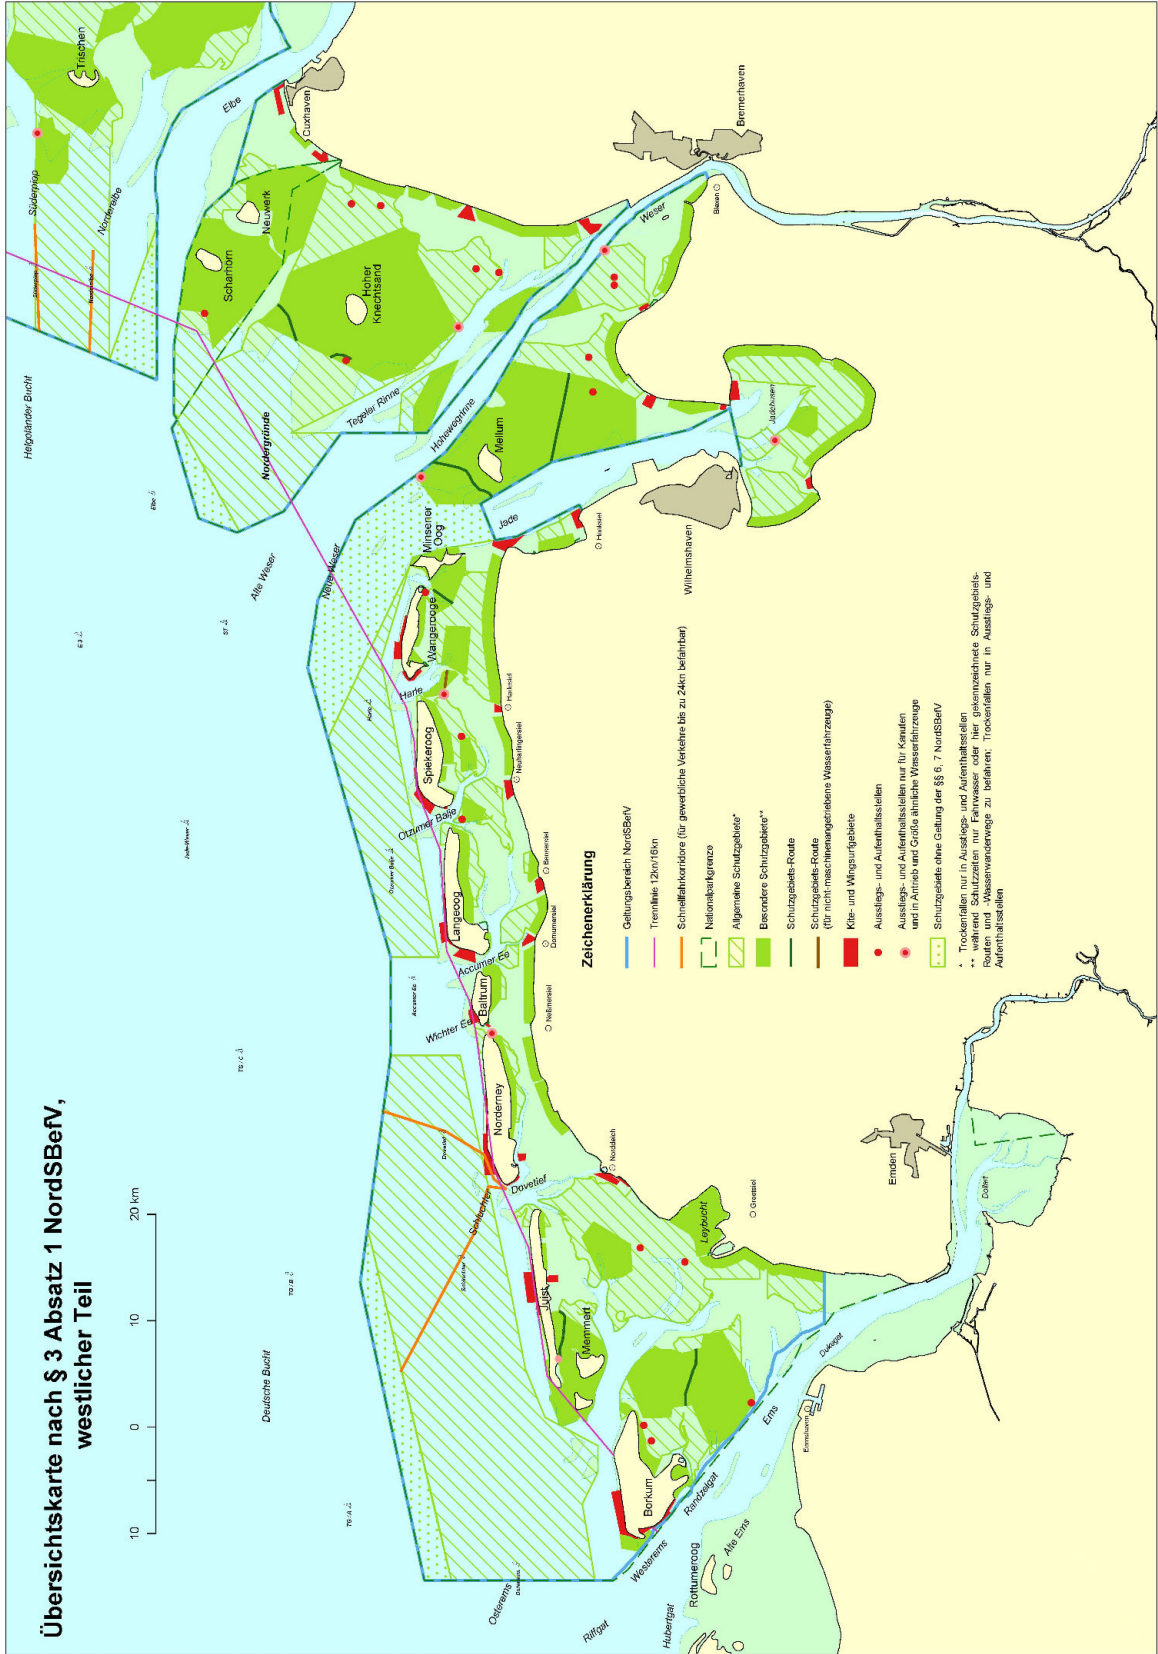

Übersichtskarte nach § 3 Absatz 1 NordSBefV, westlicher Teil

Zeichenerklärung

- Geltungsbereich NordSBefV
- Trennlinie 1200fBkn
- Schnellfahrkoridore (für gewerbliche Verkehre bis zu 240km befahrbar)
- Nationalparkgrenzen
- Allgemeine Schutzgebiete*
- Besondere Schutzgebiete**
- Schutzgebiete-Routen
- Schutzgebiete-Routen (für nicht-maschinengetriebene Wasserfahrzeuge)
- Kies- und Wäpurgelände
- Auslässe- und Außenhalbinseln
- Auslässe- und Außenhalbinseln nur für Kanulen und in Absatz und Groß abnähende Wasserfahrzeuge
- Schutzgebiete ohne Geltung der §§ 6, 7 NordSBefV